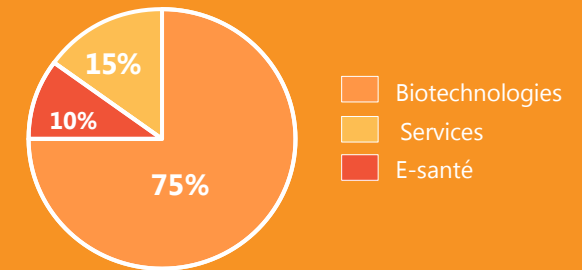

ENTREPRISES

800 personnes

- → **35% de fonctions administratives et autres fonctions**
- → **65% en Recherche et Développement**
- → **Une pépinière d'entreprises regroupant 100 salariés**