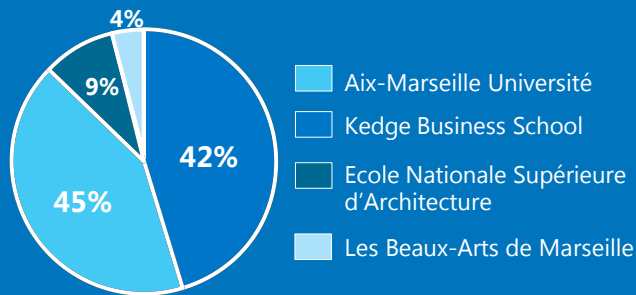

ENSEIGNEMENT SUPÉRIEUR

13 400 personnes

- → **5% d'enseignants**
- → **6 % de personnel administratif et fonctions support**
- → **89% d'étudiants soit 11900 personnes !**