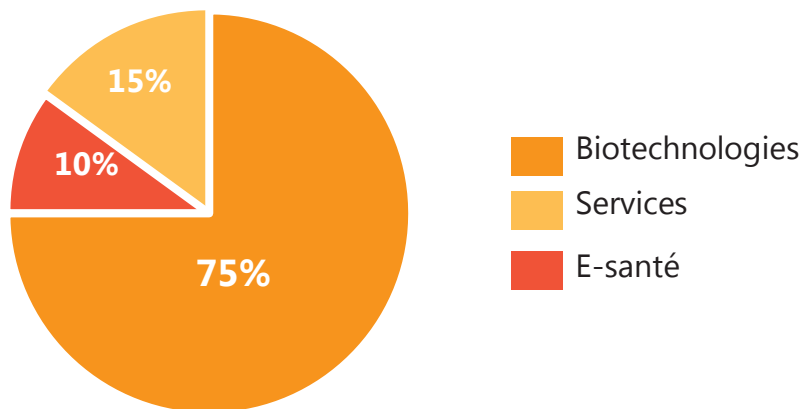

EFFECTIFS PAR MÉTIER

FOCUS : 1700 CHERCHEURS & ENSEIGNANTS

 5% de post-doctorants étrangers

 46% de femmes

800 personnes

ENTREPRISES

RÉPARTITION PAR DOMAINE D'ACTIVITÉ

EFFECTIFS PAR MÉTIER

FOCUS START-UPS HÉBERGÉES À LA PÉPINIÈRE BIOTECH

100 salariés dont :

ENSEIGNEMENT SUPÉRIEUR
ENTREPRISES RECHERCHE
PARITÉ SCIENCES START-UP
LABORATOIRES INTERNATIONAL
BIOTECHNOLOGIE

Suivez-nous !

www.grandluminy.com