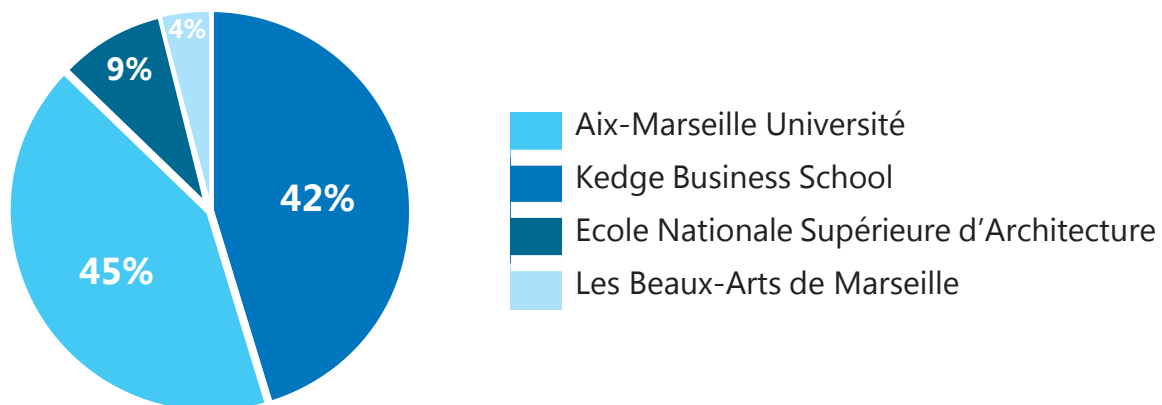

13 400 personnes

ENSEIGNEMENT SUPÉRIEUR

RÉPARTITION PAR ÉTABLISSEMENT