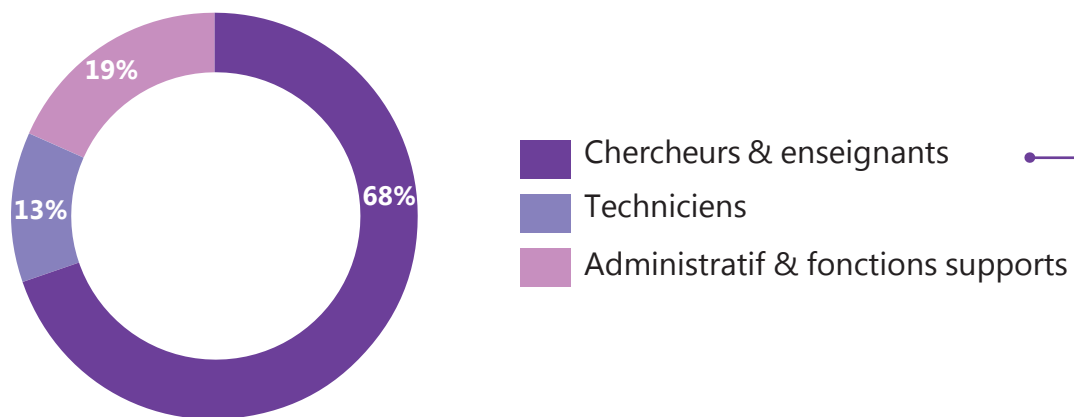

5%

ENTREPRISES

20 sociétés dans 3 domaines :

- Biotechnologie
- E-santé
- Services

Dont **14 start-ups** spécialisées en Sciences de la Vie & Santé, hébergées à la Pépinière Biotech de Marseille Luminy

Et 3 PME **leaders** de leurs domaines :
Innate Pharma, Halio DX & MImAbs

13 400 personnes

ENSEIGNEMENT SUPÉRIEUR

RÉPARTITION PAR ÉTABLISSEMENT

EFFECTIFS PAR ACTIVITÉ

FOCUS : 11 900 ÉTUDIANTS

2 500 personnes

RECHERCHE

RÉPARTITION PAR DOMAINE

EFFECTIFS PAR MÉTIER

FOCUS : 1700 CHERCHEURS & ENSEIGNANTS

 5% de post-doctorants étrangers

 46% de femmes

800 personnes

ENTREPRISES

RÉPARTITION PAR DOMAINE D'ACTIVITÉ

EFFECTIFS PAR MÉTIER