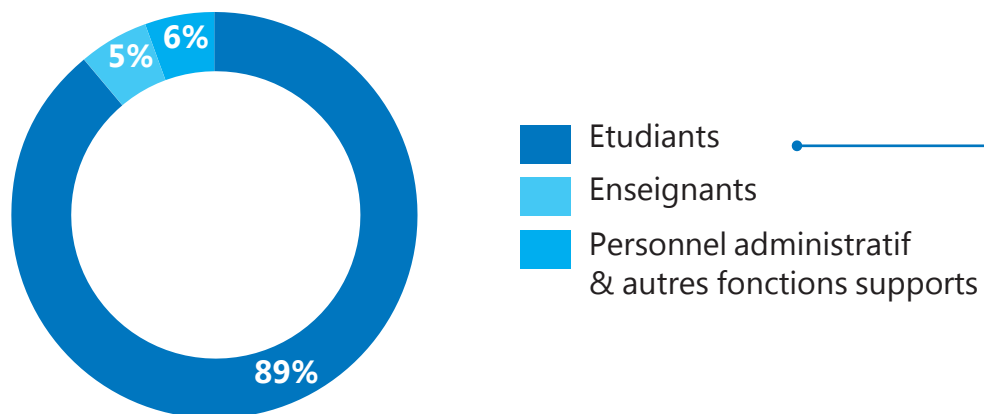

EFFECTIFS PAR ACTIVITÉ